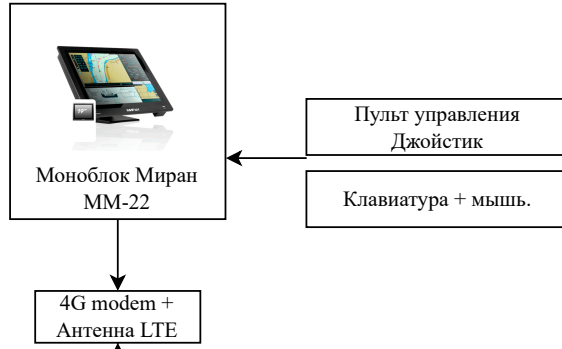

IE 100'XXXXXX'XXXX

Береговая станция

Для связи БЭКА и АРМ штурмана по LTE, нужна сим-карта с белым (статическим) ip-адресом или VPN-сервер (также со своим адресом), к которому будут подключаться БЭК и АРМ.