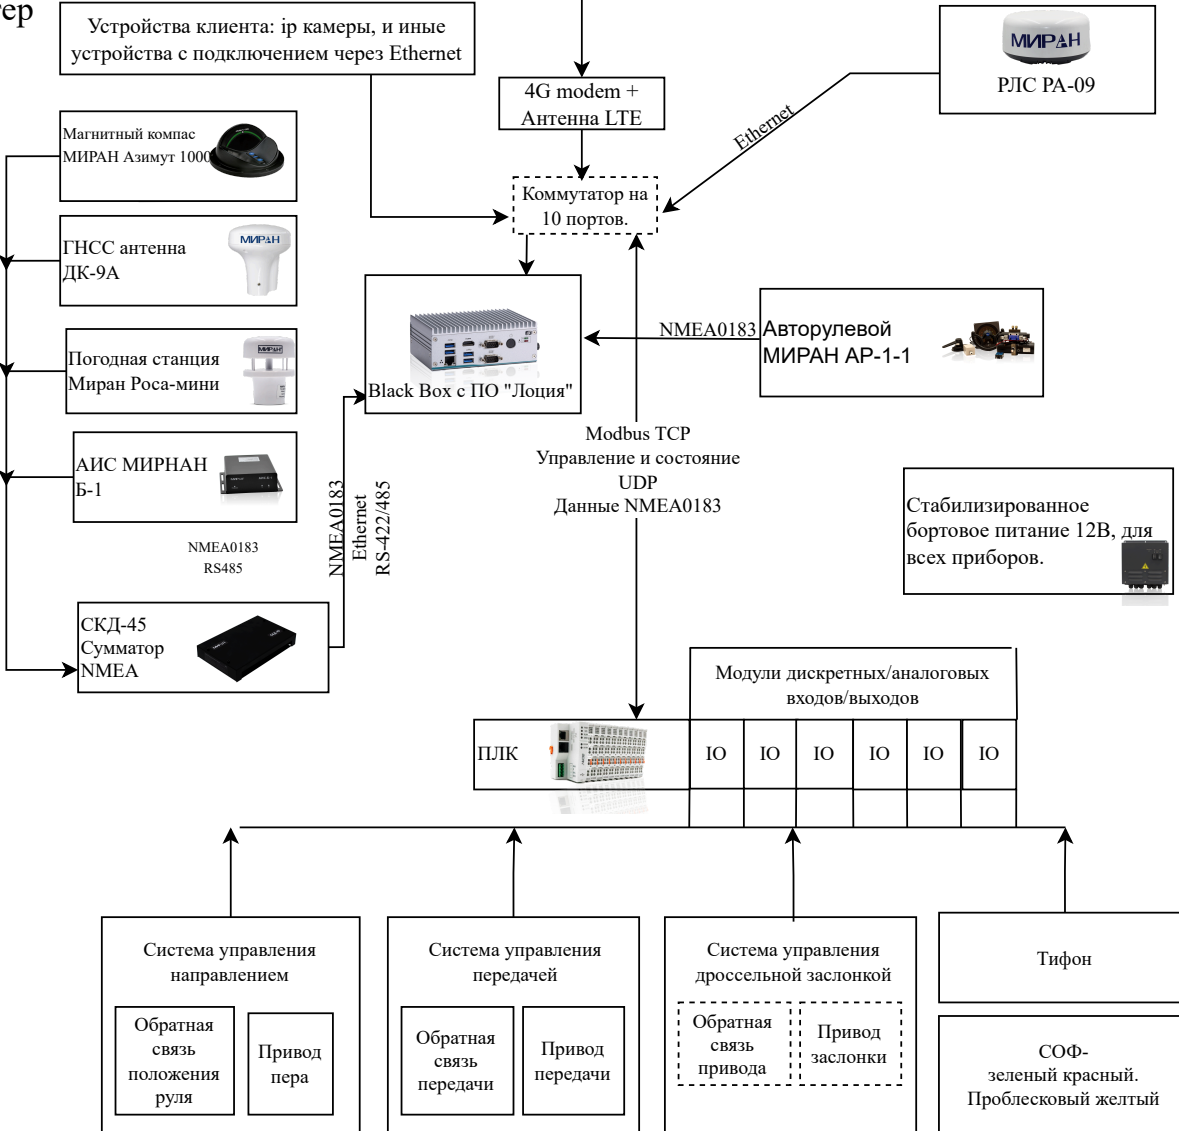

IE 100'XXXXXX'XXXX

Береговая станция

Для связи БЭКА и АРМ штурмана по LTE, нужна сим-карта с белым (статическим) ip-адресом или VPN-сервер (также со своим адресом), к которому будут подключаться БЭК и АРМ.

Катер

XXXX.XXXXXX.001 Э1

Система управления
безэкипажным катером
Схема электрическая
структурная

Лист.	Масса	Масштаб
Лист 1	Листов 1	

Перв. примен.

Сопр. №

Подп. и дата

Инв. № дубл.